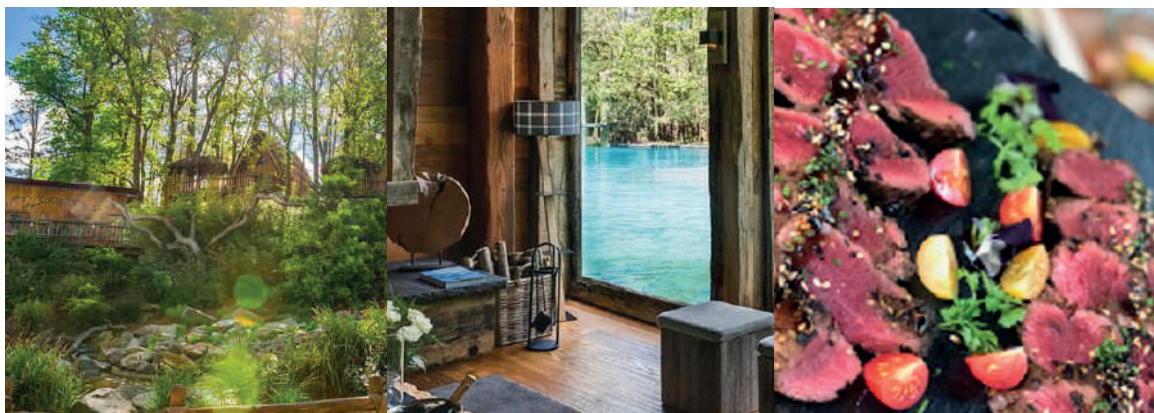

100 PERS

**SURFACE D'EXPOSITION
INTÉRIEURE**

250 M²

Dans un cadre unique et hors du temps, le Zoo de La Flèche, classé parmi les 5 plus beaux parcs de France, vous invite au voyage et au dépaysement au milieu d'une nature luxuriante et verdoyante.

Après ou avant vos séances de travail, vous profiterez de la visite du parc étendu sur 18 hectares qui accueille près de 1500 animaux. Partagez ! Ecoutez ! Ressentez ! Vous êtes ailleurs...

PARFAIT POUR ORGANISER DES ÉVÉNEMENTS NATURE, PATRIMOINE ET INSOLITES.