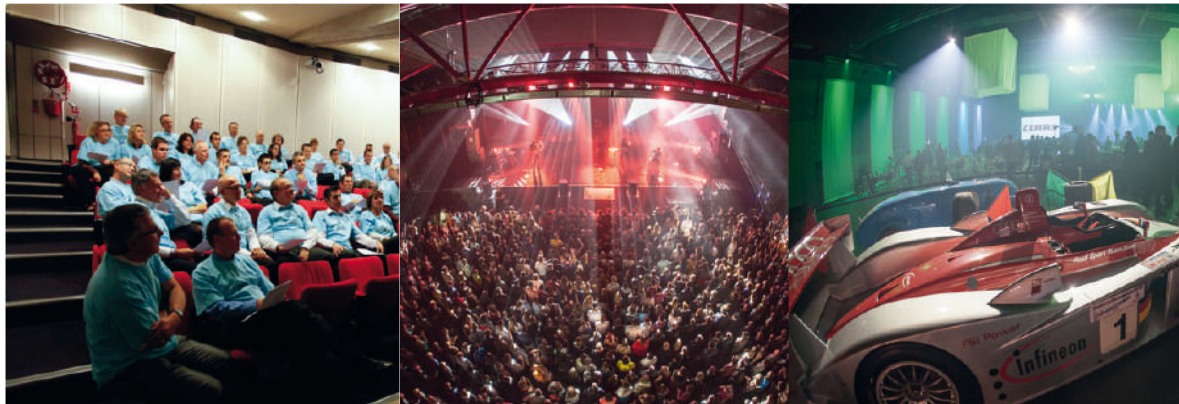

CENTRE DES EXPOSITIONS

**CAPACITÉ MAXI
EN CONFÉRENCE**

3000 PERS

**CAPACITÉ MAXI
EN COCKTAIL**

4000 PERS

**CAPACITÉ MAXI
EN REPAS**

3000 PERS

**SURFACE D'EXPOSITION
INTÉRIEURE**

18000 M²

Au Centre des Expositions, laissez libre cours à votre imagination. Le lieu s'ouvre à toutes les configurations et relève tous les challenges.

En rond, en carré ou en triangle.... Avec sobriété, couleurs, ou paillettes... Embarquez votre public dans votre monde, celui de votre marque.

Une soirée féérique, une convention expérientielle, un salon innovant.... L'équipe du site vous invite à créer ensemble des événements qui ont du sens et qui vous ressemblent.

PARFAIT POUR ORGANISER DES ÉVÉNEMENTS SPORTIFS, PATRIMOINE ET INSOLITES.