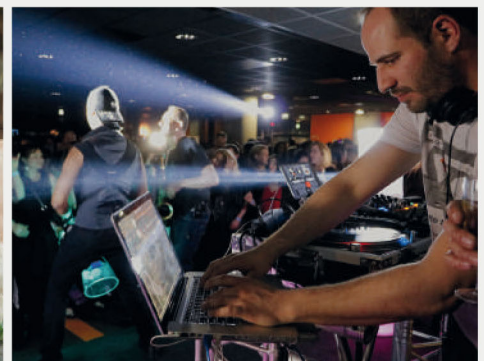

DISCOTHÈQUE SOIRÉE PRIVÉE
MMARENA