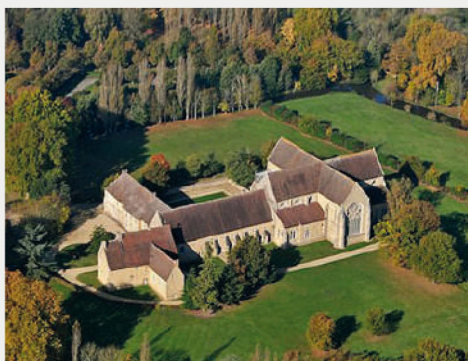

DÉFI RÉALITÉ VIRTUELLE
ANTARÈS